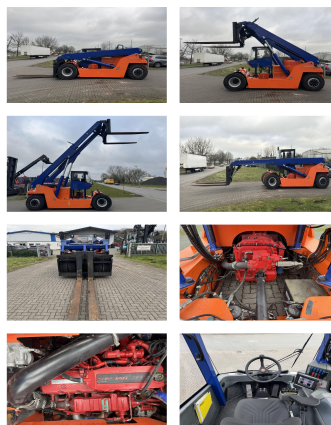

Hinrichs Flurfördergeräte · Fuldastraße 32 · 26135 Oldenburg

Fuldastraße 32 • 26135 Oldenburg, Germany

Telefon +49 (0)441 950 64 110 info@hinrichs-stackler.de

Telefax +49 (0)441 950 64 119 www.hinrichs-stackler.de

Meclift ML1812R

Tragkraft: 18000 kg
Baujahr: 2017
Betriebsstunden: 800
Antrieb: Cummins QSB6,7 Stage IV/Tier4
Masttyp: Teleskop
Hubhöhe: 6000 mm
Bauhöhe: 2265 mm

Com Nr.: ML015
Gabeln: 2400 x 200 mm
Reifen vorne: 4 x Luft (60 - 80%)
Reifen hinten: 2 x Luft (60 - 80%)
Optischer Zustand: gut
Technischer Zustand: gut

Mietpreis:

Sonderausstattung & Anbaugeräte:

- Seitenschieber
- Zinkenverstellgerät
- Arbeitsscheinwerfer vorne
- Heizung
- Russfilter
- Vollkabine
- Klimaanlage
- CE Zertifikat

Kamera

Bemerkung:

Stundenzähler defekt / Hourmeter defect.

Video:

www.youtube.com/embed//K-s8dTVkzVM

BANKEN: KSK Syke
OLB Oldenburg
Deutsche Bank Bremen

BLZ 291 517 00
BLZ 280 200 50
BLZ 290 700 50

KTO-Nr. 113 00 11 77 6
KTO-Nr. 130 00 211 00
KTO-Nr. 45 11 119 00

IBAN DE 66 291 517 00 113 00 11 77 6
IBAN DE 38 280 200 50 130 00 211 00
IBAN DE 75 290 700 50 045 11 119 00

SWIFT-BIC BRLA215yk
SWIFT-BIC OLBODE H2
SWIFT-BIC DEUTDE33XXX