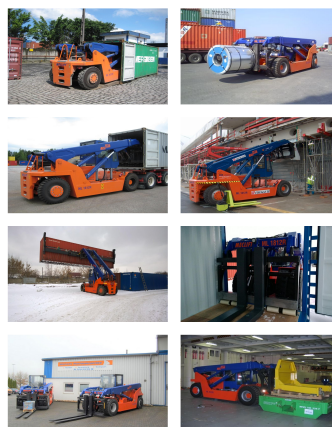

Hinrichs Flurfördergeräte · Fuldastraße 32 · 26135 Oldenburg

Fuldastraße 32 · 26135 Oldenburg, Germany

Telefon +49 (0)441 950 64 110 info@hinrichs-stapler.de

Telefax +49 (0)441 950 64 119 www.hinrichs-stapler.de

Meclift ML1812R

Tragkraft: 18000 kg
Baujahr: 2024
Antrieb: Cummins QSB6,7 Stage V/Tier5
Masttyp: Teleskop
Hubhöhe: 6000 mm
Bauhöhe: 2265 mm

Com Nr.: ML014
Gabeln: 2400 x 200 mm
Reifen vorne: 4 x Luft (80 - 100%)
Reifen hinten: 2 x Luft (80 - 100%)
Optischer Zustand: Neu
Technischer Zustand: Neu

Mietpreis:

1. **Sonderausstattung & Anbaugeräte:**
2. Seitenschieber
   - Zinkenverstellgerät
   3. Ventil
   4. Ventil
   - Arbeitsscheinwerfer vorne
   - Heizung
   - Russfilter
   - Vollkabine
   - Klimaanlage

Video: www.youtube.com/embed/ExoO3T8Lm5s

BANKEN: KSK Syke
OLB Oldenburg
Deutsche Bank Bremen

BLZ 291 517 00
BLZ 280 200 50
BLZ 290 700 50

KTO-Nr. 113 00 11 77 6
KTO-Nr. 130 00 211 00
KTO-Nr. 45 11 119 00

IBAN DE 66 291 517 00 113 00 11 77 6
IBAN DE 58 280 200 50 130 00 211 00
IBAN DE 75 290 700 50 045 11 119 00

SWIFT-BIC BRLA2E21Syk
SWIFT-BIC OLB0DE H2
SWIFT-BIC DEUTDE33XXX