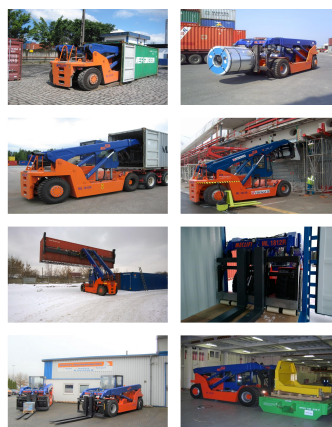

Hinrichs Flurfördergeräte · Fuldastraße 32 · 26135 Oldenburg

Fuldastraße 32 • 26135 Oldenburg, Germany

Telefon +49 (0)441 950 64 110 info@hinrichs-stapler.de

Telefax +49 (0)441 950 64 119 www.hinrichs-stapler.de

Meclift ML1812R

Tragkraft: 18000 kg
Baujahr: 2024
Betriebsstunden: 100
Antrieb: Cummins QSB6,7 Stage V/Tier5
Masttyp: Teleskop
Hubhöhe: 6000 mm
Bauhöhe: 2265 mm

Com Nr.: ML013e
Gabeln: 2400 x 200 mm
Reifen vorne: 4 x Luft (80 - 100%)
Reifen hinten: 2 x Luft (80 - 100%)
Optischer Zustand: sehr gut
Technischer Zustand: sehr gut

Mietpreis:

Sonderausstattung & Anbaugeräte:

- Seitenschieber
- Zinkenverstellgerät
3. Ventil
4. Ventil
- Arbeitsscheinwerfer vorne
- Heizung
- Russfilter
- Vollkabine
- Klimaanlage

4 x Camera with 2 x display Seat with Air suspension 4 x LED Power light

Video:

www.youtube.com/embed/ExoO3T8Lm5s

BANKEN: KSK Syke
OLB Oldenburg
Deutsche Bank Bremen

BLZ 291 517 00
BLZ 280 200 50
BLZ 290 700 50

KTO-Nr. 113 00 11 77 6
KTO-Nr. 130 00 211 00
KTO-Nr. 45 11 119 00

IBAN DE 66 291 517 00 113 00 11 77 6
IBAN DE 38 280 200 50 130 00 211 00
IBAN DE 75 290 700 50 045 11 119 00

SWIFT-BIC BRLADE21Syk
SWIFT-BIC OLBODE H2
SWIFT-BIC DEUTDE33XXX