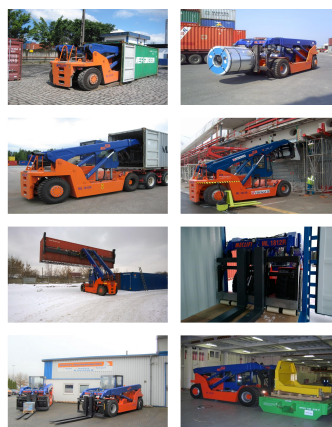

Fuldastraße 32 • 26135 Oldenburg, Germany

Telefon +49 (0)441 950 64 110 info@hinrichs-stapler.de

Telefax +49 (0)441 950 64 119 www.hinrichs-stapler.de

Hinrichs Flurfördergeräte • Fuldastraße 32 • 26135 Oldenburg

Meclift ML1812R

Tragkraft: 18000 kg
Baujahr: 2024
Betriebsstunden: 100
Antrieb: Cummins QSB6,7 Stage V/Tier5
Masttyp: Teleskop
Hubhöhe: 6000 mm
Bauhöhe: 2265 mm

Com Nr.: ML013d
Gabeln: 2400 x 200 mm
Reifen vorne: 4 x Luft (80 - 100%)
Reifen hinten: 2 x Luft (80 - 100%)
Optischer Zustand: sehr gut
Technischer Zustand: sehr gut

Mietpreis:

Sonderausstattung & Anbaugeräte:

- Seitenschieber
- Zinkenverstellgerät
3. Ventil
4. Ventil
- Arbeitsscheinwerfer vorne
- Heizung
- Russfilter
- Vollkabine
- Klimaanlage

4 x Camera with 2 x display Seat with Air suspension 4 x LED Power light

Video:

www.youtube.com/embed/ExoO3T8Lm5s

BANKEN: KSK Syke
OLB Oldenburg
Deutsche Bank Bremen

BLZ 291 517 00
BLZ 280 200 50
BLZ 290 700 50

KTO-Nr. 113 00 11 77 6
KTO-Nr. 130 00 211 00
KTO-Nr. 45 11 119 00

IBAN DE 66 291 517 00 113 00 11 77 6
IBAN DE 38 280 200 50 130 00 211 00
IBAN DE 75 290 700 50 045 11 119 00

SWIFT-BIC BRLADE21Syk
SWIFT-BIC OLBODE H2
SWIFT-BIC DEUTDE33XXX