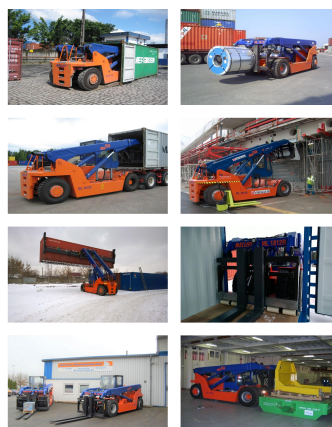

Meclift ML1812R

Tragkraft: 18000 kg
Baujahr: 2024
Betriebsstunden: 100
Antrieb: Cummins QSB6,7 Stage V/Tier5
Masttyp: Teleskop
Hubhöhe: 6000 mm
Bauhöhe: 2265 mm

Com Nr.: ML013c
Gabeln: 2400 x 200 mm
Reifen vorne: 4 x Luft (80 - 100%)
Reifen hinten: 2 x Luft (80 - 100%)
Optischer Zustand: sehr gut
Tech. Zustand: sehr gut
Preis: **0 EUR**