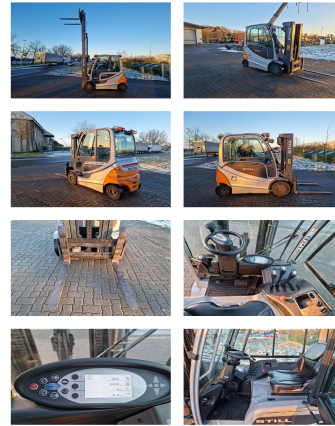

Still RX60-25

Tragkraft: 2500 kg
Baujahr: 2016
Betriebsstunden: 2294
Masttyp: Triplex
Hubhöhe: 4450 mm
Bauhöhe: 2110 mm
Freihub: 1320 mm

Com Nr.: ES0015
Gabeln: 1000 x 100 mm
Reifen vorne: 2 x Superelastik (0 - 20%)
Reifen hinten: 2 x Superelastik (0 - 20%)
Optischer Zustand: gut
Tech. Zustand: sehr gut
Batterie: 2012, 80V, 620Ah, (20 - 40%)
Preis: **22900 EUR**