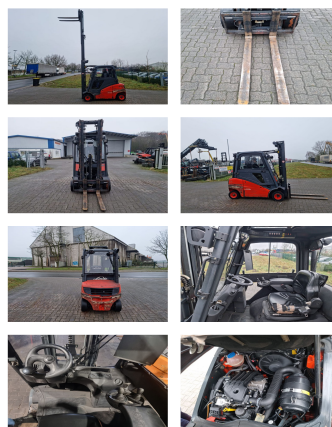

## Linde H20D-01

**Tragkraft:** 2000 kg  
**Baujahr:** 2014  
**Betriebsstunden:** 14759  
**Antrieb:** VW  
**Masttyp:** Triplex  
**Hubhöhe:** 5500 mm  
**Bauhöhe:** 2450 mm  
**Freihub:** 1870 mm

**Com Nr.:** DS0007  
**Gabeln:** 1150 x 100 mm  
**Reifen vorne:** 2 x Superelastik (0 - 20%)  
**Reifen hinten:** 2 x Superelastik (0 - 20%)  
**Optischer Zustand:** normal  
**Tech. Zustand:** sehr gut  
**Preis:** **14900 EUR**