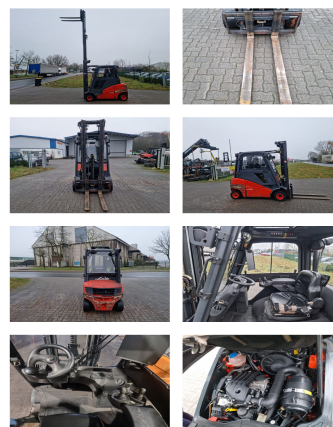

## Linde H20D-01

**Tragkraft:** 2000 kg  
**Baujahr:** 2014  
**Betriebsstunden:** 14759  
**Antrieb:** VW  
**Masttyp:** Triplex  
**Hubhöhe:** 5500 mm  
**Bauhöhe:** 2450 mm  
**Freihub:** 1870 mm

**Com Nr.:** DS0007  
**Gabeln:** 1150 x 100 mm  
**Reifen vorne:** 2 x Superelastik (0 - 20%)  
**Reifen hinten:** 2 x Superelastik (0 - 20%)  
**Optischer Zustand:** normal  
**Tech. Zustand:** sehr gut  
**Preis:** **14900 EUR**