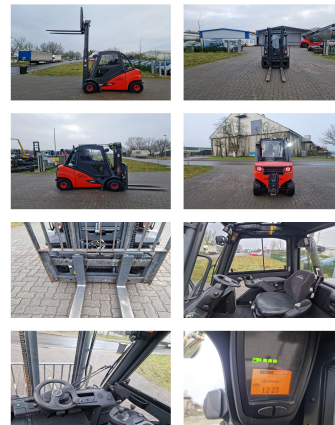

Linde H25D-02

Tragkraft: 2500 kg
Baujahr: 2017
Betriebsstunden: 1496
Antrieb: VW
Masttyp: Standard
Hubhöhe: 3240 mm
Bauhöhe: 2230 mm

Com Nr.: DS0006
Gabeln: 1500 x 45 mm
Reifen vorne: 2 x Luft (80 - 100%)
Reifen hinten: 2 x Luft (80 - 100%)
Optischer Zustand: sehr gut
Technischer Zustand: sehr gut

Mietpreis:

Sonderausstattung & Anbaugeräte: - Seitenschieber

- 3. Ventil
- Arbeitsscheinwerfer hinten
- Arbeitsscheinwerfer vorne
- Heizung
- Russfilter
- Vollkabine

Bemerkung:

Gerät ist in einem sehr guten fahrbereiten Zustand mit gültiger UVV. Video:https://youtu.be/aZBGgKfL3_0