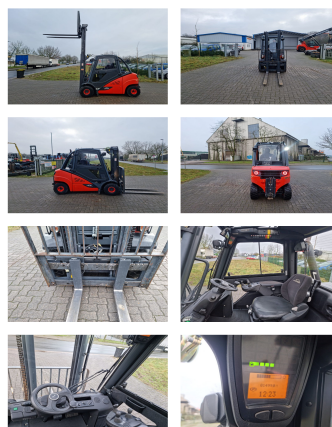

Linde H25D-02

Tragkraft: 2500 kg
Baujahr: 2017
Betriebsstunden: 1496
Antrieb: VW
Masttyp: Standard
Hubhöhe: 3240 mm
Bauhöhe: 2230 mm

Com Nr.: DS0006
Gabeln: 1500 x 45 mm
Reifen vorne: 2 x Luft (80 - 100%)
Reifen hinten: 2 x Luft (80 - 100%)
Optischer Zustand: sehr gut
Technischer Zustand: sehr gut

Mietpreis:

Sonderausstattung & Anbaugeräte: - Seitenschieber

- 3. Ventil
- Arbeitsscheinwerfer hinten
- Arbeitsscheinwerfer vorne
- Heizung
- Russfilter
- Vollkabine

Bemerkung:

Gerät ist in einem sehr guten fahrbereiten Zustand mit gültiger UVV. Video:https://youtu.be/aZBGgKfL3_0