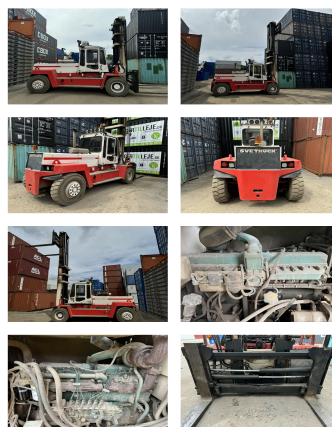

Hinrichs Flurfördergeräte • Fuldastraße 32 • 26135 Oldenburg

Fuldastraße 32 • 26135 Oldenburg, Germany

Telefon +49 (0)441 950 64 110 info@hinrichs-stapler.de

Telefax +49 (0)441 950 64 119 www.hinrichs-stapler.de

Svetruck 1612038

Tragkraft: 16000 kg
Baujahr: 1999
Betriebsstunden: 19050
Antrieb: Volvo
Masttyp: Standard
Hubhöhe: 5000 mm
Bauhöhe: 4000 mm

Com Nr.: DK226
Gabeln: 2400 x 200 mm
Reifen vorne: 4 x Luft (20 - 40%)
Reifen hinten: 2 x Luft (60 - 80%)
Optischer Zustand: gut
Tech. Zustand: gut
Preis: **0 EUR**