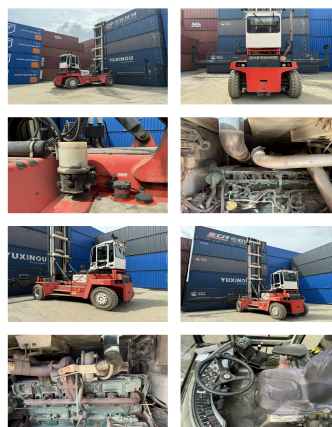

Svetruck ECS6H

Tragkraft: 9000 kg
Baujahr: 2009
Betriebsstunden: 20500
Antrieb: 6 Zyl. Volvo TAD750VE
Masttyp: Standard
Hubhöhe: 15500 mm
Bauhöhe: 10250 mm

Com Nr.: DK224
Reifen vorne: 4 x Luft (20 - 40%)
Reifen hinten: 2 x Luft (40 - 60%)
Optischer Zustand: gut
Tech. Zustand: gut
Preis: **0 EUR**

Sonderausstattung & Anbaugeräte: - Seitenschieber
- Vollkabine

Central lubrication

Bemerkung: Centrallubrication, Video 2 years old

Video: www.youtube.com/embed//RDxR0IDTbLU

Hubhöhe Anzahl Container: 6

BANKEN: KSK Syke
OLB Oldenburg
Deutsche Bank Bremen