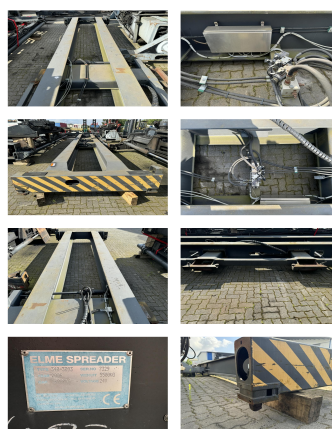

## Elme 340-3093

**Tragkraft:** 36000 kg

**Baujahr:** 2006

**Com Nr.:**

DIV1354

**Optischer Zustand:**

gut

**Technischer Zustand:**

# Mietpreis:

**Sonderausstattung & Anbaugeräte:**

**Bemerkung:**

Wir haben neben diesem FABRIKAT - MODELL noch ca. 150 Schwerlaststapler, Containerstapler, Reachstacker, Gabelstapler & Terminaltraktoren in unserem Lager Oldenburg. Besuchen Sie unsere Homepage - [www.hinrichs-Forklifts.com](http://www.hinrichs-Forklifts.com). Leasing, Mietkauf & Finanzierung zu fairen Konditionen sind für uns jederzeit machbar. Gerne kaufen wir auch Ihren Gebrauchten frei an, auch ohne dass Sie ein Fahrzeug bei uns erwerben. Rufen Sie mich "Marco Levermann" an, ich berate Sie gerne ausführlich zu diesem FABRIKAT - MODELL. Übrigens: Unsere Stapler-Fachwerkstatt ist auf Reparatur, Instandsetzung, von Großgeräten ab 8 to. spezialisiert. Gerne stellen wir auch Ihr Fahrzeug bei uns zum Kommissionsverkauf aus.