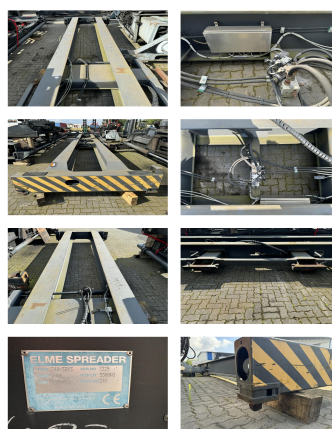

Elme 340-3093

Tragkraft: 36000 kg

Baujahr: 2006

Com Nr.: DIV1354

Optischer Zustand: gut

Tech. Zustand: gut

Preis: **20000 EUR**

Sonderausstattung & Anbaugeräte:

Bemerkung:

Wir haben neben diesem FABRIKAT - MODELL noch ca. 150 Schwerlaststapler, Containerstapler, Reachstacker, Gabelstapler & Terminaltraktoren in unserem Lager Oldenburg. Besuchen Sie unsere Homepage - www.hinrichs-Forklifts.com. Leasing, Mietkauf & Finanzierung zu fairen Konditionen sind für uns jederzeit machbar. Gerne kaufen wir auch Ihren Gebrauchten frei an, auch ohne dass Sie ein Fahrzeug bei uns erwerben. Rufen Sie mich "Marco Levermann" an, ich berate Sie gerne ausführlich zu diesem FABRIKAT - MODELL. Übrigens: Unsere Stapler-Fachwerkstatt ist auf Reparatur, Instandsetzung, von Großgeräten ab 8 to. spezialisiert. Gerne stellen wir auch Ihr Fahrzeug bei uns zum Kommissionsverkauf aus.