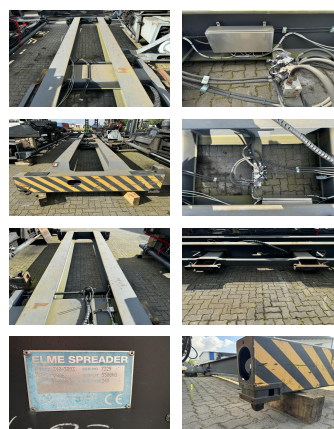

Elme 340-3093

Tragkraft: 36000 kg

Baujahr: 2006

Com Nr.: DIV1354

Optischer Zustand: gut

Tech. Zustand: gut

Preis: **20000 EUR**

Sonderausstattung & Anbaugeräte:

Bemerkung:

Wir haben neben diesem FABRIKAT - MODELL noch ca. 150 Schwerlaststapler, Containerstapler, Reachstacker, Gabelstapler & Terminaltraktoren in unserem Lager Oldenburg. Besuchen Sie unsere Homepage - www.hinrichs-Forklifts.com. Leasing, Mietkauf & Finanzierung zu fairen Konditionen sind für uns jederzeit machbar. Gerne kaufen wir auch Ihren Gebrauchten frei an, auch ohne dass Sie ein Fahrzeug bei uns erwerben. Rufen Sie mich "Marco Levermann" an, ich berate Sie gerne ausführlich zu diesem FABRIKAT - MODELL. Übrigens: Unsere Stapler-Fachwerkstatt ist auf Reparatur, Instandsetzung, von Großgeräten ab 8 to. spezialisiert. Gerne stellen wir auch Ihr Fahrzeug bei uns zum Kommissionsverkauf aus.