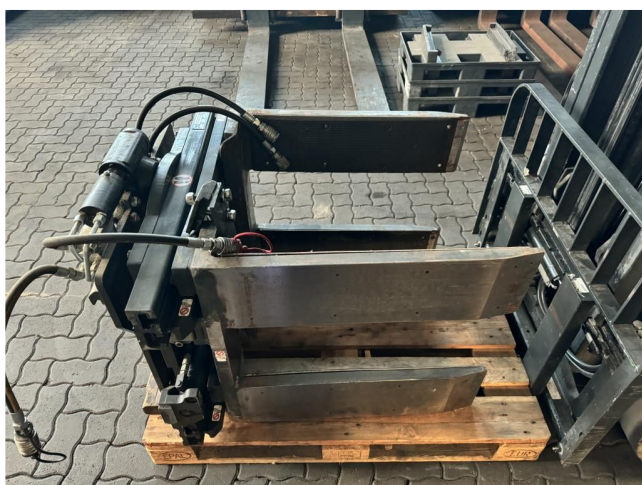

Cascade 28G-TAL-IIA-75341RO

Baujahr: 0

Com Nr.: DIV1352

Optischer Zustand: gut

Tech. Zustand: gut

Preis: 3700 EUR

Sonderausstattung & Anbaugeräte:

Bemerkung:

Wir haben neben diesem FABRIKAT - MODELL noch ca. 150 Schwerlaststapler, Containerstapler, Reachstacker, Gabelstapler & Terminaltraktoren in unserem Lager Oldenburg. Besuchen Sie unsere Homepage - www.hinrichs-Forklifts.com. Leasing, Mietkauf & Finanzierung zu fairen Konditionen sind für uns jederzeit machbar. Gerne kaufen wir auch Ihren Gebrauchten frei an, auch ohne dass Sie ein Fahrzeug bei uns erwerben. Rufen Sie mich "Marco Levermann" an, ich berate Sie gerne ausführlich zu diesem FABRIKAT - MODELL. Übrigens: Unsere Stapler-Fachwerkstatt ist auf Reparatur, Instandsetzung, von Großgeräten ab 8 to. spezialisiert. Gerne stellen wir auch Ihr Fahrzeug bei uns zum Kommissionsverkauf aus.