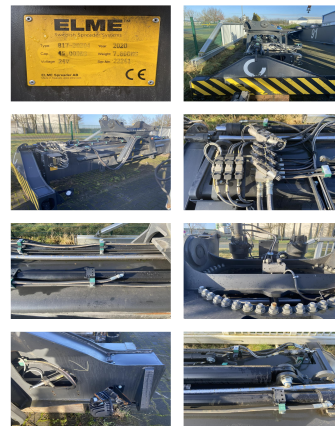

SMV Elme 817-20204 Spreader

Tragkraft: 45000 kg

Baujahr: 2020

Com Nr.: DIV1311

Optischer Zustand: sehr gut

Tech. Zustand: schlecht

Preis: **10000 EUR**

Sonderausstattung & Anbaugeräte: