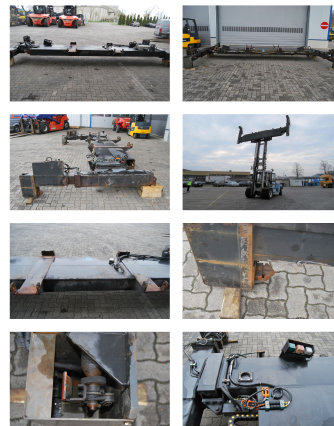

Elme Svetruck hydr. Spreader 20/40 568

Tragkraft: 10000 kg

Baujahr: 2004

Com Nr.: DIV1227

Optischer Zustand: gut

Tech. Zustand: gut

Preis: **15000 EUR**

Sonderausstattung & Anbaugeräte:

Twistlock Spreader, Terminal West

Bemerkung:

Twistlock Spreader, Terminal West

BANKEN: KSK Syke
OLB Oldenburg
Deutsche Bank Bremen

BLZ 291 517 00
BLZ 280 200 50
BLZ 290 700 50

KTO-Nr. 113 00 11 77 6
KTO-Nr. 130 00 211 00
KTO-Nr. 45 11 119 00