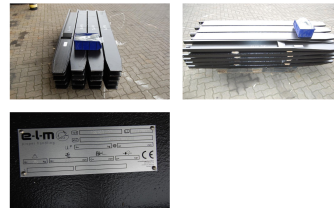

***Sonstige Gabelverlängerung E-L-M GF KL3x2000**

Tragkraft: 8000 kg

Baujahr: 2014

Com Nr.: DIV1173

Gabeln: 2000 x 140 mm

Optischer Zustand: Neu

Tech. Zustand: Neu

Preis: **500 EUR**

Sonderausstattung & Anbaugeräte:

Bemerkung:

length: 2.000mm inside: 140x50mm capacity: 8.000kg

BANKEN: KSK Syke
 OLB Oldenburg
 Deutsche Bank Bremen

BLZ 291 517 00
 BLZ 280 200 50
 BLZ 290 700 50

KTO-Nr. 113 00 11 77 6
 KTO-Nr. 130 00 211 00
 KTO-Nr. 45 11 119 00