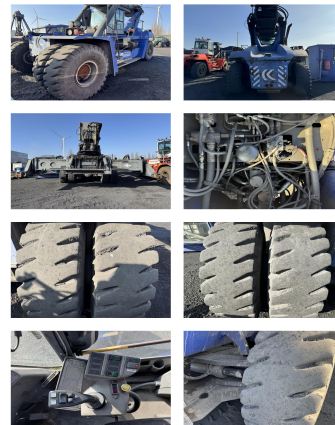

## **Kalmar DRF450-60S5K**

**Tragkraft:** 45000 kg  
**Baujahr:** 2005  
**Betriebsstunden:** 11000  
**Antrieb:** 6 Cyl. Volvo  
**Masttyp:** Teleskop  
**Hubhöhe:** 15100 mm  
**Bauhöhe:** 4600 mm

**Com Nr.:** D4143  
**Reifen vorne:** 4 x Luft (40 - 60%)  
**Reifen hinten:** 2 x Luft (40 - 60%)  
**Optischer Zustand:** gut  
**Tech. Zustand:** gut  
**Preis:** **0 EUR**

**Sonderausstattung & Anbaugeräte:** - Seitenschieber  
- Vollkabine

**Hubhöhe Anzahl Container:** 5  
**Tragkraft 1. Reihe:** 45000 kg  
**Tragkraft 2. Reihe:** 27000 kg  
**Tragkraft 3. Reihe:** 13000 kg