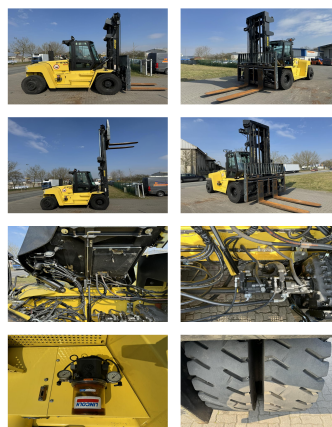

Hyster H16XM-6

Tragkraft:	16000 kg	Com Nr.:	D4139
Baujahr:	2015	Gabeln:	2000 x 300 mm
Betriebsstunden:	11995	Reifen vorne:	4 x Luft (60 - 80%)
Antrieb:	Cummins QSB 6,7 Tier IIIB	Reifen hinten:	2 x Luft (0 - 20%)
Masttyp:	Duplex	Optischer Zustand:	gut
Hubhöhe:	5400 mm	Teilezustand:	gut
Bauhöhe:	4350 mm		

Mietpreis:

Sonderausstattung & Anbaugeräte:

- Seitenschieber
- Zinkenverstellgerät

extra Sideshift

- 3. Ventil
- 4. Ventil
- Vollkabine
- Klimaanlage

Bemerkung: central lubrication hydr. lifting cabin

Video: www.youtube.com/embed//5FrXIgAyFkE