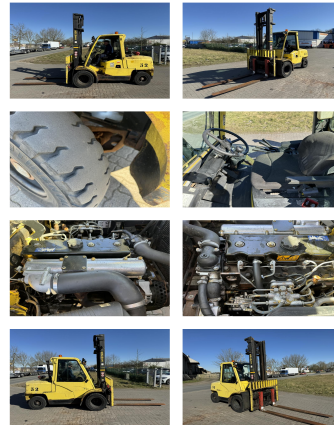

Hinrichs Flurfördergeräte · Fuldastraße 32 · 26135 Oldenburg

Fuldastraße 32 • 26135 Oldenburg, Germany

Telefon +49 (0)441 950 64 110 info@hinrichs-stapler.de

Telefax +49 (0)441 950 64 119 www.hinrichs-stapler.de

Hyster H5.5XL

Tragkraft: 5280 kg
Baujahr: 2003
Betriebsstunden: 16340
Antrieb: 4 Cyl. Perkins
Masttyp: Standard
Hubhöhe: 4750 mm
Bauhöhe: 3200 mm

Com Nr.: D4138
Gabeln: 2000 x 150 mm
Reifen vorne: 2 x Superelastik (0 - 20%)
Reifen hinten: 2 x Superelastik (40 - 60%)
Optischer Zustand: normal
Technischer Zustand: normal

Mietpreis:

Sonderausstattung & Anbaugeräte: - Seitenschieber

Bemerkung: Cooler need a smal repair

Video: www.youtube.com/embed//_Z1bzZjvayk

BANKEN: KSK Syke
OLB Oldenburg
Deutsche Bank Bremen

BLZ 291 517 00
BLZ 280 200 50
BLZ 290 700 50

KTO-Nr: 113 00 11 77 6
KTO-Nr: 130 00 211 00
KTO-Nr: 45 11 119 00

IBAN DE 66 291 517 00 113 00 11 77 6
IBAN DE 58 280 200 50 130 00 211 00
IBAN DE 75 290 700 50 045 11 119 00

SWIFT-BIC BRLADE21Syk
SWIFT-BIC OLBODE H2
SWIFT-BIC DEUTDE33XXX