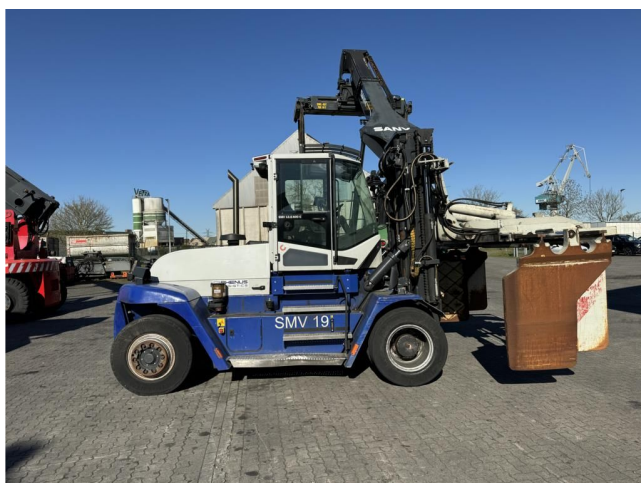

SMV SMV 13,6-600C

Tragkraft: 8000 kg
Baujahr: 2019
Betriebsstunden: 15800
Antrieb: Volvo TAD 871VE Tier4
Masttyp: Duplex
Hubhöhe: 4000 mm
Bauhöhe: 3450 mm
Freihub: 1600 mm

Com Nr.: D4130
Reifen vorne: 4 x Superelastik (0 - 20%)
Reifen hinten: 2 x Superelastik (20 - 40%)
Optischer Zustand: gut
Technischer Zustand: gut

Mietpreis:

Sonderausstattung & Anbaugeräte: bale clamb
- 3. Ventil
- 4. Ventil
- Vollkabine

Bemerkung: tiltable clamb opening 850mm-3.350mm plate 1.400mm x 1.180mm

BANKEN: KSK Syke
OLB Oldenburg
Deutsche Bank Bremen