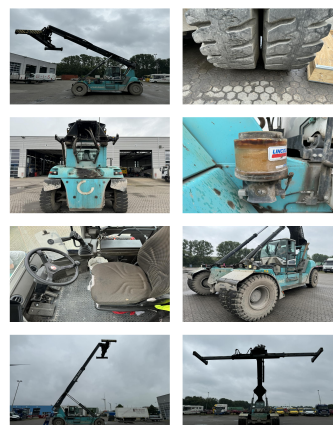

SMV SC108TC6

Tragkraft: 10000 kg
Baujahr: 2018
Betriebsstunden: 14500
Antrieb: Volvo TAD871VE Tier IV
Masttyp: Teleskop
Hubhöhe: 16200 mm
Bauhöhe: 3900 mm

Com Nr.: D4128
Reifen vorne: 4 x Luft (40 - 60%)
Reifen hinten: 2 x Luft (20 - 40%)
Optischer Zustand: gut

Mietpreis: gut

Sonderausstattung & Anbaugeräte:

- Seitenschieber
- Vollkabine
- Klimaanlage

Bemerkung: Camera, Centrallubrication, good running and working condition

Video: www.youtube.com/embed//K6PR3TgBghA