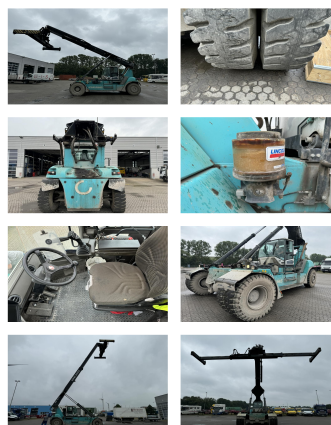

SMV SC108TC6

Tragkraft: 10000 kg

Baujahr: 2018

Betriebsstunden: 14500

Antrieb: Volvo TAD871VE Tier IV

Masttyp: Teleskop

Hubhöhe: 16200 mm

Bauhöhe: 3900 mm

Com Nr.: D4128

Reifen vorne: 4 x Luft (40 - 60%)

Reifen hinten: 2 x Luft (20 - 40%)

Optischer Zustand: gut

Tech. Zustand: gut

Preis: **0 EUR**

Sonderausstattung & Anbaugeräte:

- Seitenschieber
- Vollkabine
- Klimaanlage

Bemerkung:

Camera, Centrallubrication, good running and working condition

Video:

www.youtube.com/embed//K6PR3TgBghA

Hubhöhe Anzahl Container: 6

Tragkraft 1. Reihe: 10000 kg

Tragkraft 2. Reihe: 8000 kg

Tragkraft 3. Reihe: 5000 kg