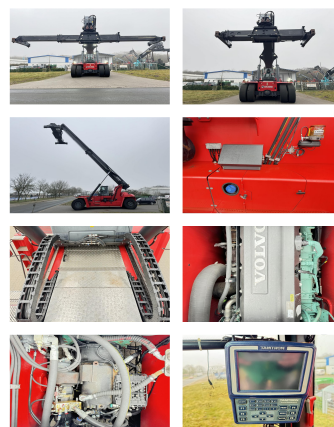

Kalmar DRG450-65S5

Tragkraft: 45000 kg
Baujahr: 2018
Betriebsstunden: 13945
Antrieb: 6 Cyl. Volvo TAD1171VE
Masttyp: Teleskop
Hubhöhe: 15100 mm
Bauhöhe: 4600 mm

Com Nr.: D4123
Reifen vorne: 4 x Luft (40 - 60%)
Reifen hinten: 2 x Luft (20 - 40%)
Optischer Zustand: gut
Tamtron Solas: gut

Mietpreis:

Sonderausstattung & Anbaugeräte:

- Seitenschieber
- Heizung
- Vollkabine
- Klimaanlage

movable cabin central lubrication camera 30' stop Tamtron Solas scale

Bemerkung: good running and working condition.