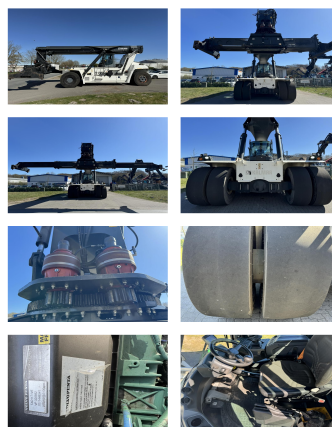

Kalmar DRG450-60S5

Tragkraft: 45000 kg
Baujahr: 2018
Betriebsstunden: 16500
Antrieb: 6 Cyl. Volvo TAD1171VE
Masttyp: Teleskop
Hubhöhe: 15100 mm
Bauhöhe: 4600 mm

Com Nr.: D4121
Reifen vorne: 4 x Luft (60 - 80%)
Reifen hinten: 2 x Luft (40 - 60%)
Optischer Zustand: gut
Technischer Zustand: gut

Mietpreis:

Sonderausstattung & Anbaugeräte:

- Seitenschieber
- Heizung
- Vollkabine
- Klimaanlage

movable cabin central lubrication Camera

Video:

www.youtube.com/embed//wC3dmTc1-Oc

Hubhöhe Anzahl Container: 5
Tragkraft 1. Reihe: 45000 kg
Tragkraft 2. Reihe: 27000 kg
Tragkraft 3. Reihe: 13000 kg