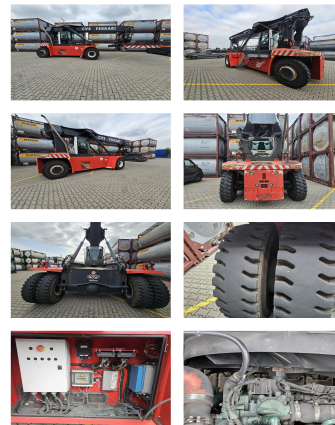

CVS Ferrari F500RSE

Tragkraft: 12000 kg
Baujahr: 2019
Betriebsstunden: 11700
Antrieb: Volvo TAD871VE Tier IV
Masttyp: Teleskop
Hubhöhe: 15870 mm
Bauhöhe: 4275 mm

Com Nr.: D4112
Reifen vorne: 4 x Luft (40 - 60%)
Reifen hinten: 2 x Luft (40 - 60%)
Optischer Zustand: gut
Technischer Zustand: gut

Mietpreis:

Sonderausstattung & Anbaugeräte:

camera central lubrication Air suspended seat Air condition
 20'30'40'45' Container handling

Bemerkung:

very good running and working condition

Hubhöhe Anzahl Container: 6
Tragkraft 1. Reihe: 12000 kg
Tragkraft 2. Reihe: 10000 kg
Tragkraft 3. Reihe: 5000 kg