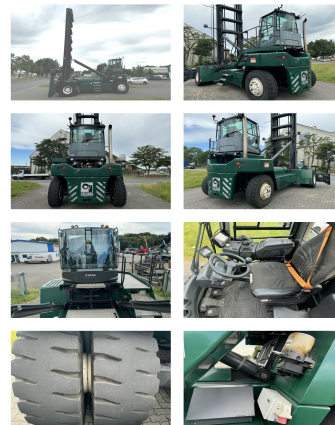

## Kalmar DCG100-45ED7

**Tragkraft:** 10000 kg  
**Baujahr:** 2017  
**Betriebsstunden:** 10491  
**Antrieb:** Volvo TAD871VE TierIV  
**Masttyp:** Teleskop  
**Hubhöhe:** 18795 mm  
**Bauhöhe:** 10350 mm

**Com Nr.:** D4109  
**Reifen vorne:** 4 x Luft (40 - 60%)  
**Reifen hinten:** 2 x Luft (40 - 60%)  
**Optischer Zustand:** gut

**Mietpreis:** gut

**Sonderausstattung & Anbaugeräte:**

- Seitenschieber
- Heizung
- Vollkabine
- Klimaanlage