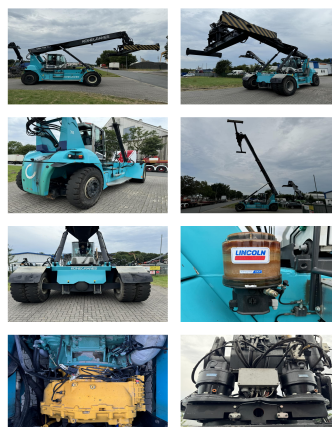

SMV SC108TC6

Tragkraft: 10000 kg
Baujahr: 2017
Betriebsstunden: 17555
Antrieb: Volvo TAD871VE Tier IV
Masttyp: Teleskop
Hubhöhe: 16200 mm
Bauhöhe: 3900 mm

Com Nr.: D4105
Reifen vorne: 4 x Luft (40 - 60%)
Reifen hinten: 2 x Luft (20 - 40%)
Optischer Zustand: gut
Technischer Zustand: gut

Mietpreis:

Sonderausstattung & Anbaugeräte:

- Seitenschieber
- Vollkabine
- Klimaanlage

Bemerkung:

Camera, Centrallubrication, good running and working condition

Video:

www.youtube.com/embed//PWEevd1rh54

Hubhöhe Anzahl Container: 6
Tragkraft 1. Reihe: 10000 kg
Tragkraft 2. Reihe: 8000 kg
Tragkraft 3. Reihe: 5000 kg