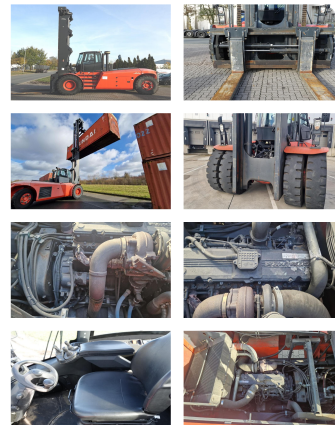

Hinrichs Flurfördergeräte · Fuldastraße 32 · 26135 Oldenburg

Fuldastraße 32 · 26135 Oldenburg, Germany

Telefon +49 (0)441 950 64 110 info@hinrichs-stapler.de

Telefax +49 (0)441 950 64 119 www.hinrichs-stapler.de

Linde H320

Tragkraft: 32000 kg
Baujahr: 2013
Betriebsstunden: 1280
Antrieb: Cummins QSC8.3
Masttyp: Standard
Hubhöhe: 10000 mm
Bauhöhe: 6950 mm

Com Nr.: D4102a
Gabeln: 2400 x 300 mm
Reifen vorne: 4 x Luft (60 - 80%)
Reifen hinten: 2 x Luft (40 - 60%)
Optischer Zustand: sehr gut
Technischer Zustand: sehr gut

Mietpreis:

Sonderausstattung & Anbaugeräte:

- Seitenschieber
- Zinkenverstellgerät
- Heizung
- Vollkabine

ele. cabin lifting

Bemerkung:

electric cabin lifting Spreader Handling-Equipment 40' Spreader +
□ 18.000,00

Video:

www.youtube.com/embed//8OhstNA6paY

BANKEN: KSK Syke
OLB Oldenburg
Deutsche Bank Bremen

BLZ 291 517 00
BLZ 280 200 50
BLZ 290 700 50

KTO-Nr. 113 00 11 77 6
KTO-Nr. 130 00 211 00
KTO-Nr. 45 11 119 00

IBAN DE 66 291 517 00 113 00 11 77 6
IBAN DE 58 280 200 50 130 00 211 00
IBAN DE 75 290 700 50 045 11 119 00

SWIFT-BIC BRLA2E215yk
SWIFT-BIC OLB0DE H2
SWIFT-BIC DEUTDE33XXX