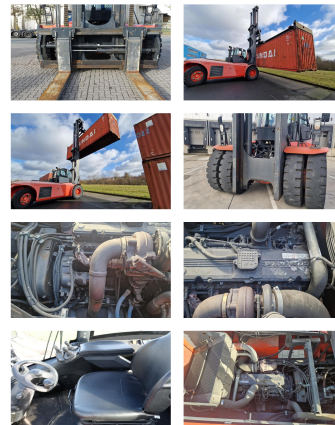

Hinrichs Flurfördergeräte · Fuldastraße 32 · 26135 Oldenburg

Fuldastraße 32 · 26135 Oldenburg, Germany

Telefon +49 (0)441 950 64 110 info@hinrichs-stapler.de

Telefax +49 (0)441 950 64 119 www.hinrichs-stapler.de

Linde H320

Tragkraft: 32000 kg
Baujahr: 2013
Betriebsstunden: 1280
Antrieb: Cummins QSC8.3
Masttyp: Standard
Hubhöhe: 10000 mm
Bauhöhe: 6950 mm

Com Nr.: D4102
Gabeln: 2400 x 300 mm
Reifen vorne: 4 x Luft (60 - 80%)
Reifen hinten: 2 x Luft (40 - 60%)
Optischer Zustand: sehr gut
Technischer Zustand: sehr gut

Mietpreis:

Sonderausstattung & Anbaugeräte:

- Seitenschieber
- Zinkenverstellgerät
- Heizung
- Vollkabine

ele. cabin lifting

Bemerkung:

electric cabin lifting Spreader Handling-Equipment 40' Spreader +
□ 18.000,00

Video:

www.youtube.com/embed//80hstNA6paY

BANKEN: KSK Syke
OLB Oldenburg
Deutsche Bank Bremen

BLZ 291 517 00
BLZ 280 200 50
BLZ 290 700 50

KTO-Nr. 113 00 11 77 6
KTO-Nr. 130 00 211 00
KTO-Nr. 45 11 119 00

IBAN DE 66 291 517 00 113 00 11 77 6
IBAN DE 58 280 200 50 130 00 211 00
IBAN DE 75 290 700 50 045 11 119 00

SWIFT-BIC BRLA2E21Syk
SWIFT-BIC OLB0DE H2
SWIFT-BIC DEUTDE33XXX