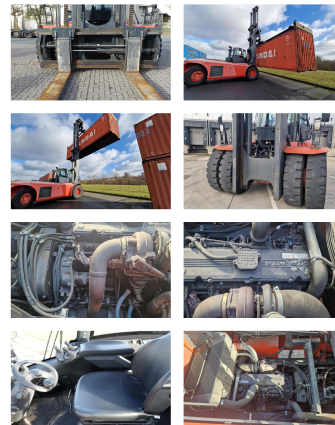

## Linde H320

**Tragkraft:** 32000 kg  
**Baujahr:** 2013  
**Betriebsstunden:** 1280  
**Antrieb:** Cummins QSC8.3  
**Masttyp:** Standard  
**Hubhöhe:** 10000 mm  
**Bauhöhe:** 6950 mm

**Com Nr.:** D4102  
**Gabeln:** 2400 x 300 mm  
**Reifen vorne:** 4 x Luft (60 - 80%)  
**Reifen hinten:** 2 x Luft (40 - 60%)  
**Optischer Zustand:** sehr gut  
**Tech. Zustand:** sehr gut  
**Preis:** **0 EUR**