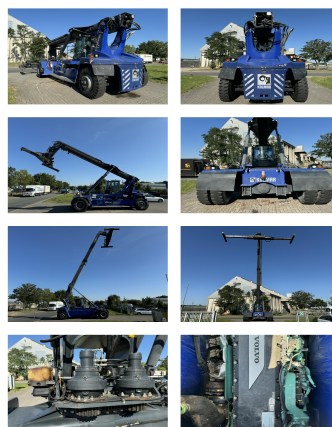

Hinrichs Flurfördergeräte · Fuldastraße 32 · 26135 Oldenburg

Fuldastraße 32 • 26135 Oldenburg, Germany

Telefon +49 (0)441 950 64 110 info@hinrichs-stapler.de

Telefax +49 (0)441 950 64 119 www.hinrichs-stapler.de

Kalmar DRG100-54S6

Tragkraft: 10000 kg
Baujahr: 2017
Betriebsstunden: 16865
Antrieb: Volvo TAD871VE
Masttyp: Teleskop
Hubhöhe: 16200 mm
Bauhöhe: 3900 mm

Com Nr.: D4094
Reifen vorne: 4 x Luft (40 - 60%)
Reifen hinten: 2 x Luft (80 - 100%)
Optischer Zustand: gut

Mietpreis: gut

Sonderausstattung & Anbaugeräte: - Seitenschieber

20/40 hydr. Spreader
- Heizung
- Vollkabine
- Klimaanlage

Bemerkung:

Central Lubrication, Camera Aircondition

Video:

www.youtube.com/embed//G7cLuUJAt64

Hubhöhe Anzahl Container: 6
Tragkraft 1. Reihe: 10000 kg
Tragkraft 2. Reihe: 9000 kg
Tragkraft 3. Reihe: 5500 kg

BANKEN: KSK Syke
OLB Oldenburg
Deutsche Bank Bremen

BLZ 291 517 00
BLZ 280 200 50
BLZ 290 700 50

KTO-Nr: 113 00 11 77 6
KTO-Nr: 130 00 211 00
KTO-Nr: 45 11 119 00

IBAN DE 66 291 517 00 113 00 11 77 6
IBAN DE 38 280 200 50 130 00 211 00
IBAN DE 75 290 700 50 045 11 119 00