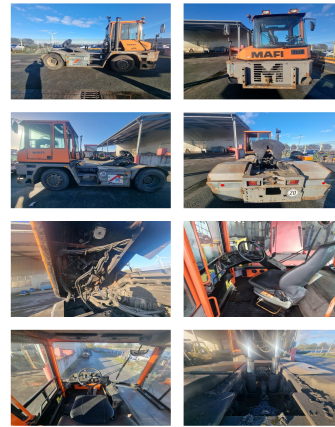

MAFI MT36 4x4DL

Tragkraft: 36000 kg
Baujahr: 2008
Betriebsstunden: 21555
Antrieb: Mercedes
Bauhöhe: 2980 mm

Com Nr.: D4088
Reifen vorne: 2 x Luft (40 - 60%)
Reifen hinten: 4 x Luft (40 - 60%)
Optischer Zustand: gut
Tech. Zustand: gut
Preis: **29000 EUR**

Sonderausstattung & Anbaugeräte: - Heizung
 - Vollkabine

Video: www.youtube.com/embed//YfPcXC-5UNC

BANKEN: KSK Syke
 OLB Oldenburg
 Deutsche Bank Bremen

BLZ 291 517 00
 BLZ 280 200 50
 BLZ 290 700 50

KTO-Nr: 113 00 11 77 6
 KTO-Nr: 130 00 211 00
 KTO-Nr: 45 11 119 00