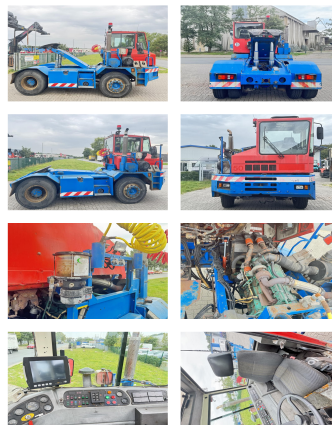

Hinrichs Flurfördergeräte · Fuldastraße 32 · 26135 Oldenburg

Fuldastraße 32 · 26135 Oldenburg, Germany

Telefon +49 (0)441 950 64 110 info@hinrichs-stapler.de

Telefax +49 (0)441 950 64 119 www.hinrichs-stapler.de

CVS Ferrari TT2516BV (4x2)

Tragkraft: 25000 kg
Baujahr: 2006
Betriebsstunden: 24000
Antrieb: Volvo TAD720VE
Bauhöhe: 2900 mm

Com Nr.: D4087
Reifen vorne: 2 x Luft ()
Reifen hinten: 4 x Luft ()
Optischer Zustand: gut

Mietpreis: gut

Sonderausstattung & Anbaugeräte:

Bemerkung:

Wir haben neben diesem FABRIKAT - MODELL noch ca. 150 Schwerlaststapler, Containerstapler, Reachstacker, Gabelstapler & Terminaltraktoren in unserem Lager Oldenburg. Besuchen Sie unsere Homepage - www.hinrichs-Forklifts.com. Leasing, Mietkauf & Finanzierung zu fairen Konditionen sind für uns jederzeit machbar. Gerne kaufen wir auch Ihren Gebrauchten frei an, auch ohne dass Sie ein Fahrzeug bei uns erwerben. Rufen Sie mich "Marco Levermann" an, ich berate Sie gerne ausführlich zu diesem FABRIKAT - MODELL. Übrigens: Unsere Stapler-Fachwerkstatt ist auf Reparatur, Instandsetzung, von Großgeräten ab 8 to. spezialisiert. Gerne stellen wir auch Ihr Fahrzeug bei uns zum Kommissionsverkauf aus.

Video:

www.youtube.com/embed//1v6ifbmFuiE

BANKEN: KSK Syke
OLB Oldenburg
Deutsche Bank Bremen

BLZ 291 517 00
BLZ 280 200 50
BLZ 290 700 50

KTO-Nr. 113 00 11 77 6
KTO-Nr. 130 00 211 00
KTO-Nr. 45 11 119 00

IBAN DE 66 291 517 00 113 00 11 77 6
IBAN DE 38 280 200 50 130 00 211 00
IBAN DE 75 290 700 50 045 11 119 00

SWIFT-BIC BRLADE21Syk
SWIFT-BIC OLBODE H2
SWIFT-BIC DEUTDEH3XXX