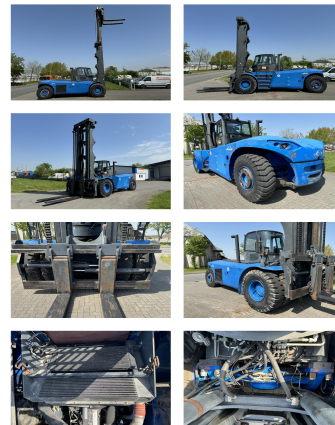

Fuldastraße 32 • 26135 Oldenburg, Germany

Telefon +49 (0)441 950 64 110 info@hinrichs-stapler.de

Telefax +49 (0)441 950 64 119 www.hinrichs-stapler.de

Hinrichs Flurfördergeräte • Fuldastraße 32 • 26135 Oldenburg

Linde H320

Tragkraft: 32000 kg
Baujahr: 2011
Betriebsstunden: 6955
Antrieb: Cummins QSC8.3
Masttyp: Duplex
Hubhöhe: 10000 mm
Bauhöhe: 6950 mm

Com Nr.: D4067
Gabeln: 2400 x 300 mm
Reifen vorne: 4 x Luft (80 - 100%)
Reifen hinten: 2 x Luft (60 - 80%)
Optischer Zustand: gut
Technischer Zustand: gut

Mietpreis:

Sonderausstattung & Anbaugeräte:

- Seitenschieber
- Zinkenverstellgerät

Centrallubrication= Zentralschmierung el. lifting cabin = Elektrische Kabinenanhebung.

- Heizung
- Vollkabine

Bemerkung:

good running and working machine.

Video:

www.youtube.com/embed//xc6FQRwSOis

BANKEN: KSK Syke
OLB Oldenburg
Deutsche Bank Bremen

BLZ 291 517 00
BLZ 280 200 50
BLZ 290 700 50

KTO-Nr. 113 00 11 77 6
KTO-Nr. 130 00 211 00
KTO-Nr. 45 11 119 00

IBAN DE 66 291 517 00 113 00 11 77 6
IBAN DE 58 280 200 50 130 00 211 00
IBAN DE 75 290 700 50 045 11 119 00

SWIFT-BIC BRLAE215yk
SWIFT-BIC OLBODE H2
SWIFT-BIC DEUTDE33XXX