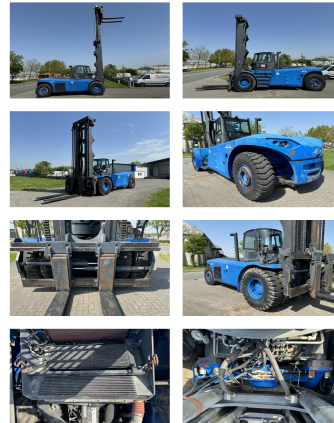

Fuldastraße 32 • 26135 Oldenburg, Germany

Telefon +49 (0)441 950 64 110 info@hinrichs-stapler.de

Telefax +49 (0)441 950 64 119 www.hinrichs-stapler.de

Hinrichs Flurfördergeräte • Fuldastraße 32 • 26135 Oldenburg

Linde H320

Tragkraft: 32000 kg
Baujahr: 2011
Betriebsstunden: 6955
Antrieb: Cummins QSC8.3
Masttyp: Duplex
Hubhöhe: 10000 mm
Bauhöhe: 6950 mm

Com Nr.: D4067
Gabeln: 2400 x 300 mm
Reifen vorne: 4 x Luft (80 - 100%)
Reifen hinten: 2 x Luft (60 - 80%)
Optischer Zustand: gut
Technischer Zustand: gut

Mietpreis:

Sonderausstattung & Anbaugeräte:

- Seitenschieber
- Zinkenverstellgerät

Centrallubrication= Zentralschmierung el. lifting cabin = Elektrische Kabinenanhebung.

- Heizung
- Vollkabine

Bemerkung:

good running and working machine.

Video:

www.youtube.com/embed//xc6FQRwSOis

BANKEN: KSK Syke
OLB Oldenburg
Deutsche Bank Bremen

BLZ 291 517 00
BLZ 280 200 50
BLZ 290 700 50

KTO-Nr. 113 00 11 77 6
KTO-Nr. 130 00 211 00
KTO-Nr. 45 11 119 00

IBAN DE 66 291 517 00 113 00 11 77 6
IBAN DE 58 280 200 50 130 00 211 00
IBAN DE 75 290 700 50 045 11 119 00

SWIFT-BIC BRLA2E21Syk
SWIFT-BIC OLB0DE H2
SWIFT-BIC DEUTDE33XXX