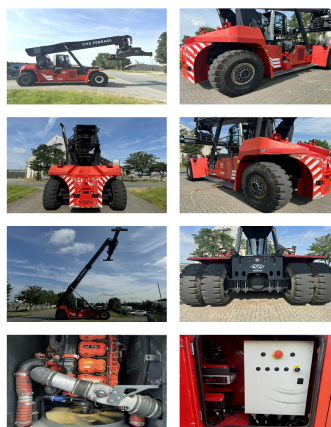

Fuldastraße 32 • 26135 Oldenburg, Germany

Telefon +49 (0)441 950 64 110 info@hinrichs-stapler.de

Telefax +49 (0)441 950 64 119 www.hinrichs-stapler.de

[Hinrichs Flurfördergeräte • Fuldastraße 32 • 26135 Oldenburg](http://www.hinrichs-stapler.de)

CVS Ferrari F500RS3

Tragkraft: 46000 kg
Baujahr: 2017
Betriebsstunden: 15790
Antrieb: Scania DC13 Tier IV
Masttyp: Teleskop
Hubhöhe: 16100 mm
Bauhöhe: 4800 mm

Com Nr.: D4056
Reifen vorne: 4 x Luft (60 - 80%)
Reifen hinten: 2 x Luft (40 - 60%)
Optischer Zustand: gut
Technischer Zustand: gut

Mietpreis:

Sonderausstattung & Anbaugeräte:

- Seitenschieber
- Heizung
- Vollkabine
- Klimaanlage

Zentralschmierung = Centrallubrication Kamera = Camera

www.youtube.com/embed//aUkdaqsnMmA

Video:

Hubhöhe Anzahl Container: 6
Tragkraft 1. Reihe: 46000 kg
Tragkraft 2. Reihe: 33000 kg
Tragkraft 3. Reihe: 17000 kg

BANKEN: KSK Sylke
OLB Oldenburg
Deutsche Bank Bremen

BLZ 291 517 00
BLZ 280 200 50
BLZ 290 700 50

KTO-Nr. 113 00 11 77 6
KTO-Nr. 130 00 211 00
KTO-Nr. 45 11 119 00

IBAN DE 66 291 517 00 113 00 11 77 6
IBAN DE 58 280 200 50 130 00 211 00
IBAN DE 75 290 700 50 045 11 119 00

SWIFT-BIC BRLADE215yk
SWIFT-BIC OLBODE H2
SWIFT-BIC DEUTDE33XXX