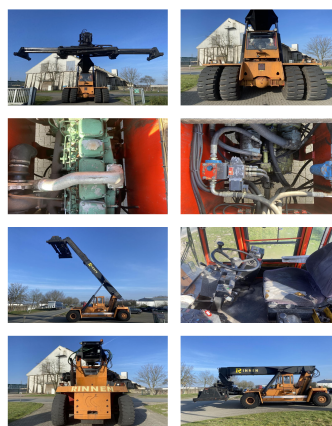

Fuldastraße 32 • 26135 Oldenburg, Germany

Telefon +49 (0)441 950 64 110 info@hinrichs-stapler.de

Telefax +49 (0)441 950 64 119 www.hinrichs-stapler.de

[Hinrichs Flurfördergeräte • Fuldastraße 32 • 26135 Oldenburg](http://www.hinrichs-stapler.de)

Kalmar DC4560RC4

Tragkraft: 45000 kg
Baujahr: 1992
Betriebsstunden: 25000
Antrieb: 6 Cyl. Volvo TD100G
Masttyp: Teleskop
Hubhöhe: 12200 mm
Bauhöhe: 4580 mm

Com Nr.: D4038
Reifen vorne: 4 x Luft (40 - 60%)
Reifen hinten: 2 x Luft (40 - 60%)
Optischer Zustand: gut

Mietpreis: pro Tag: 850,-
Wache: 8,-
Monat: 8,-

Sonderausstattung & Anbaugeräte: - Seitenschieber

movable cabin

Video: www.youtube.com/embed//zgHi7fqcGco

Hubhöhe Anzahl Container: 4
Tragkraft 1. Reihe: 45000 kg
Tragkraft 2. Reihe: 25000 kg
Tragkraft 3. Reihe: 12000 kg

BANKEN: KSK Syke
OLB Oldenburg
Deutsche Bank Bremen

BLZ 291 517 00
BLZ 280 200 50
BLZ 290 700 50

KTO-Nr. 113 00 11 77 6
KTO-Nr. 130 00 211 00
KTO-Nr. 45 11 119 00

IBAN DE 66 291 517 00 113 00 11 77 6
IBAN DE 38 280 200 50 130 00 211 00
IBAN DE 75 290 700 50 045 11 119 00

SWIFT-BIC BRLADE21Syk
SWIFT-BIC OLBODE H2
SWIFT-BIC DEUTDEH3333