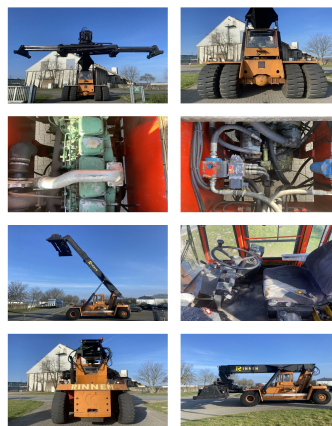

Fuldastraße 32 • 26135 Oldenburg, Germany

Telefon +49 (0)441 950 64 110 info@hinrichs-stapler.de

Telefax +49 (0)441 950 64 119 www.hinrichs-stapler.de

[Hinrichs Flurfördergeräte • Fuldastraße 32 • 26135 Oldenburg](http://www.hinrichs-stapler.de)

Kalmar DC4560RC4

Tragkraft: 45000 kg
Baujahr: 1992
Betriebsstunden: 25000
Antrieb: 6 Cyl. Volvo TD100G
Masttyp: Teleskop
Hubhöhe: 12200 mm
Bauhöhe: 4580 mm

Com Nr.: D4038
Reifen vorne: 4 x Luft (40 - 60%)
Reifen hinten: 2 x Luft (40 - 60%)
Optischer Zustand: gut

Mietpreis: pro Tag: 750,-
Woche: 7,-
Monat: 7,-

Sonderausstattung & Anbaugeräte: - Seitenschieber

movable cabin

Video: www.youtube.com/embed//zgHi7fqcGco

Hubhöhe Anzahl Container: 4
Tragkraft 1. Reihe: 45000 kg
Tragkraft 2. Reihe: 25000 kg
Tragkraft 3. Reihe: 12000 kg

BANKEN: KSK Syke
OLB Oldenburg
Deutsche Bank Bremen

BLZ 291 517 00
BLZ 280 200 50
BLZ 290 700 50

KTO-Nr. 113 00 11 77 6
KTO-Nr. 130 00 211 00
KTO-Nr. 45 11 119 00

IBAN DE 66 291 517 00 113 00 11 77 6
IBAN DE 38 280 200 50 130 00 211 00
IBAN DE 75 290 700 50 045 11 119 00

SWIFT-BIC BRLADE21Syk
SWIFT-BIC OLBODE H2
SWIFT-BIC DEUTDEH3333