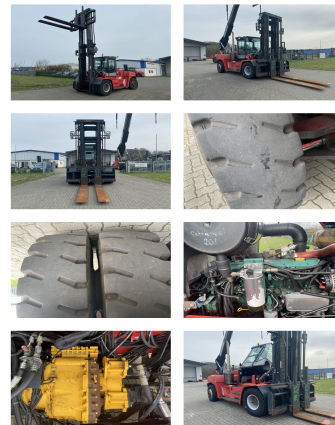

Kalmar DCE150-12

Tragkraft: 15000 kg
Baujahr: 2011
Betriebsstunden: 50792
Antrieb: 6 Cyl. Volvo TAD660VE
Masttyp: Standard
Hubhöhe: 5000 mm
Bauhöhe: 4200 mm

Com Nr.: D4027
Gabeln: 2400 x 350 mm
Reifen vorne: 4 x Luft (40 - 60%)
Reifen hinten: 2 x Luft (40 - 60%)
Optischer Zustand: gut

Mietpreis: gut

Sonderausstattung & Anbaugeräte:

- Seitenschieber
- Zinkenverstellgerät
- Russfilter
- Vollkabine

Video: www.youtube.com/embed//FlswLPIaHS8

BANKEN: KSK Syke
 OLB Oldenburg
 Deutsche Bank Bremen