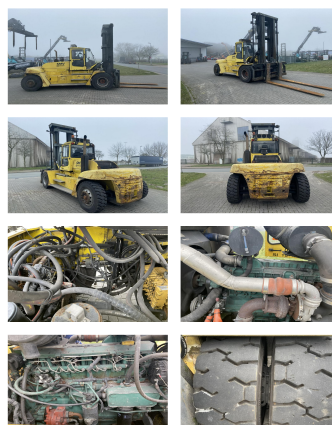

## SMV SL15-1200B

**Tragkraft:** 15000 kg  
**Baujahr:** 2006  
**Betriebsstunden:** 16650  
**Antrieb:** Volvo TAD 660VE  
**Masttyp:** Standard  
**Hubhöhe:** 5500 mm  
**Bauhöhe:** 4400 mm

**Com Nr.:** D3934  
**Gabeln:** 2600 x 240 mm  
**Reifen vorne:** 4 x Luft (60 - 80%)  
**Reifen hinten:** 2 x Luft (80 - 100%)  
**Optischer Zustand:** normal  
**Teilezustand:** normal

# Mietpreis:

**Sonderausstattung & Anbaugeräte:**

- 3. Ventil
- 4. Ventil
- Vollkabine

**Video:** [www.youtube.com/embed//\\_eeT3roPKxE](http://www.youtube.com/embed//_eeT3roPKxE)

**BANKEN:** KSK Syke  
OLB Oldenburg  
Deutsche Bank Bremen