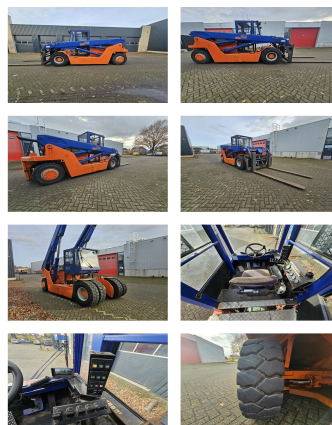

Meclift ML1612R

Portata: 16000 kg
Anno di costruzione: 2009
Orari di apertura: 4700
Motore: Cummins QSB6,7 Stage IV/Tier4
Montante: Teleskop
Altura di sollevamento: 6000 mm
Altura Montante: 2265 mm

No. di Comm.: ML016
Forche: 2400 x 200 mm
Pneumatici anteriori: 4 x Gomme pneumatiche (60 - 80%)
Pneumatici posteriori: 2 x Gomme pneumatiche (60 - 80%)
Condizioni visuali: buono
Condizioni tecniche: buono

Tariffe:

Allegati e Equip Descrizione:

Traslatore, Posizionatore forche,
 Fari di lavoro ant, Riscaldamento, Filtro fuliggine, Cabina
 completa, Climatizzatore, Certificato CE,

Video:

www.youtube.com/embed//b704jeRzDQ8