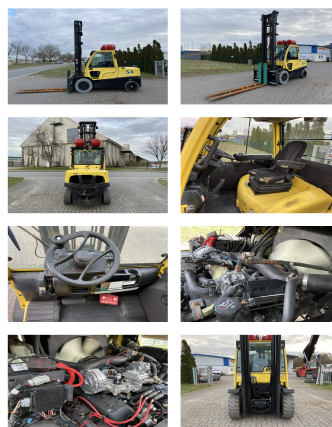

## Hyster H5.5FT

<b>Portata:</b>	5000 kg	<b>No. di Comm.:</b>	G0899
<b>Anno di costruzione:</b>	2012	<b>Forche:</b>	2400 x 0 mm
<b>Orari di apertura:</b>	20000	<b>Pneumatici anteriori:</b>	2 x Superelastiche (80 - 100%)
<b>Motore:</b>	6 Zyl. GM-PSI 4,3 Ltr.	<b>Pneumatici posteriori:</b>	2 x Superelastiche (0 - 20%)
<b>Montante:</b>	Standard	<b>Condizioni visual:</b>	buono
<b>Altura di sollevamento:</b>	5990 mm	<b>Condizioni tecniche:</b>	buono
<b>Altura Montante:</b>	4120 mm		

## Tariffe:

**Allegati e Equip Descrizione:**

Traslatore, Posizionatore forche,

**Descrizione:**

4 Maschinen verfügbar 4 machines available Price is fix

**Video:**

[www.youtube.com/embed//0HEW8oWX000](http://www.youtube.com/embed//0HEW8oWX000)