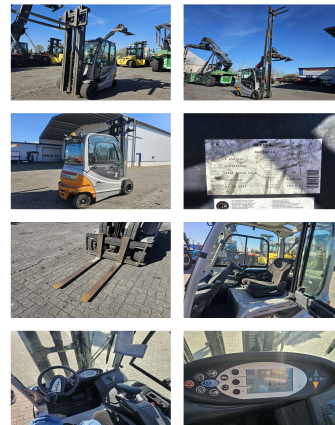

Still RX60-30

Portata: 3000 kg
Anno di costruzione: 2017
Orari di apertura: 4655
Montante: Triplex
Altura di sollevamento: 7380 mm
Altura Montante: 3170 mm
Alzata libera: 2340 mm

No. di Comm.: ES0030
Forche: 1200 x 100 mm
Condizioni visual: normale
Condizioni tecniche: buono
Batteria: 2017, 80V, 620Ah, (60 - 80%)
Prezzo: **18900 EUR**

Allegati e Equip Descrizione:

Traslatore,
3a Via,

Descrizione:

Wir haben neben diesem FABRIKAT - MODELL noch ca. 150 Schwerlaststapler, Containerstapler, Reachstacker, Gabelstapler & Terminaltraktoren in unserem Lager Oldenburg. Besuchen Sie unsere Homepage - www.hinrichs-Forklifts.com. Leasing, Mietkauf & Finanzierung zu fairen Konditionen sind für uns jederzeit machbar. Gerne kaufen wir auch Ihren Gebrauchten frei an, auch ohne dass Sie ein Fahrzeug bei uns erwerben. Rufen Sie mich "Marco Levermann" an, ich berate Sie gerne ausführlich zu diesem FABRIKAT - MODELL. Übrigens: Unsere Stapler-Fachwerkstatt ist auf Reparatur, Instandsetzung, von Großgeräten ab 8 to. spezialisiert. Gerne stellen wir auch Ihr Fahrzeug bei uns zum Kommissionsverkauf aus.