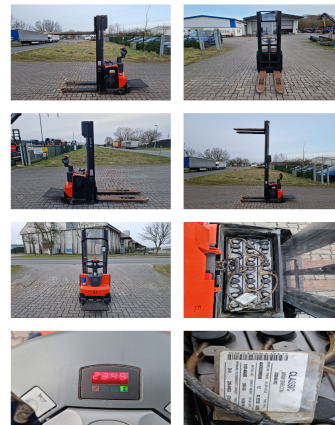

BT SWE120

Portata: 1200 kg
Anno di costruzione: 2014
Orari di apertura: 2345
Montante: Duplex
Altura di sollevamento: 3350 mm
Altura Montante: 2140 mm
Alzata libera: 1730 mm

No. di Comm.: ES0007
Forche: 1150 x 180 mm
Pneumatici anteriori: 2 x Gomme Cushion (40 - 60%)
Pneumatici posteriori: 2 x Gomme Cushion (40 - 60%)
Condizioni visual: buono
Condizioni tecniche: buono
Batteria: 2014, 24V, 225Ah, (40 - 60%)
Prezzo: **4900 EUR**

Allegati e Equip Descrizione:

Descrizione:

Gerät wird in einem guten fahrbereiten Zustand verkauft. Eine UVV Prüfung findet vor Auslieferung statt

BANKEN: KSK Syke
 OLB Oldenburg
 Deutsche Bank Bremen

BLZ 291 517 00
 BLZ 280 200 50
 BLZ 290 700 50