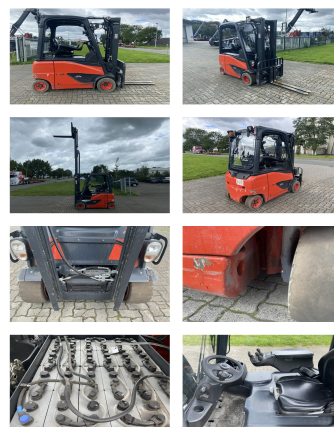

Hinrichs Flurfördergeräte · Fuldastraße 32 · 26135 Oldenburg

Fuldastraße 32 • 26135 Oldenburg, Germany

Telefon +49 (0)441 950 64 110 info@hinrichs-stackler.de

Telefax +49 (0)441 950 64 119 www.hinrichs-stackler.de

Linde E20PH

Portata: 2000 kg
Anno di costruzione: 2019
Orari di apertura: 2850
Montante: Triplex
Altura di sollevamento: 4650 mm
Altura Montante: 2130 mm
Alzata libera: 1510 mm

No. di Comm.: E4988
Forche: 1000 x 100 mm
Pneumatici anteriori: 2 x Superelastiche (40 - 60%)
Pneumatici posteriori: 2 x Superelastiche (20 - 40%)
Condizioni visual: buono
Condizioni tecniche: buono
Batteria: 2019, 48V, 775Ah, (60 - 80%)

Tariffe:

Allegati e Equip Descrizione:

Traslatore,
Semicabina,

Video:

www.youtube.com/embed//Gg7cusJAiqQ

BANKEN: KSK Syke
OLB Oldenburg
Deutsche Bank Bremen

BLZ 291 517 00
BLZ 280 200 50
BLZ 290 700 50

KTO-Nr: 113 00 11 77 6
KTO-Nr: 130 00 211 00
KTO-Nr: 45 11 119 00

IBAN DE 66 291 517 00 113 00 11 77 6
IBAN DE 58 280 200 50 130 00 211 00
IBAN DE 75 290 700 50 045 11 119 00

SWIFT-BIC BRLADE215yk
SWIFT-BIC OLBODE H2
SWIFT-BIC DEUTDE33XXX