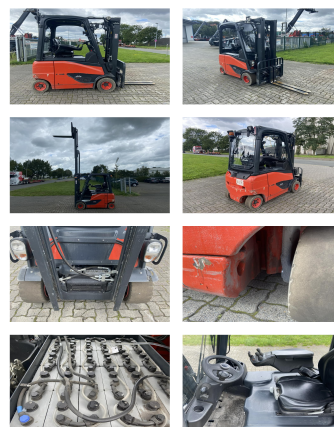

Linde E20PH

Portata: 2000 kg
Anno di costruzione: 2019
Orari di apertura: 2850
Montante: Triplex
Altura di sollevamento: 4650 mm
Altura Montante: 2130 mm
Alzata libera: 1510 mm

No. di Comm.: E4988
Forche: 1000 x 100 mm
Pneumatici anteriori: 2 x Superelastiche (40 - 60%)
Pneumatici posteriori: 2 x Superelastiche (20 - 40%)
Condizioni visual: buono
Condizioni tecniche: buono
Batteria: 2019, 48V, 775Ah, (60 - 80%)
Prezzo: **25900 EUR**