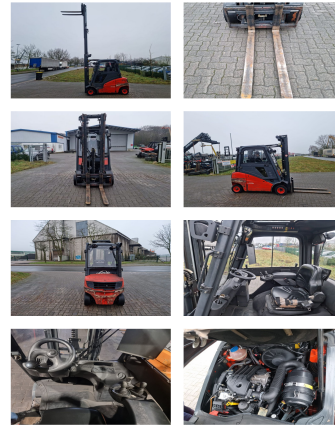

Linde H20D-01

Portata: 2000 kg
Anno di costruzione: 2014
Orari di apertura: 14759
Motore: VW
Montante: Triplex
Altura di sollevamento: 5500 mm
Altura Montante: 2450 mm
Alzata libera: 1870 mm

No. di Comm.: DS0007
Forche: 1150 x 100 mm
Pneumatici anteriori: 2 x Superelastiche (0 - 20%)
Pneumatici posteriori: 2 x Superelastiche (0 - 20%)
Condizioni visual: normale
Condizioni tecniche: molto buona
Prezzo: **14900 EUR**

Allegati e Equip Descrizione:

Traslatore,
 3a Via, Fari di lavoro post, Fari di lavoro ant, Riscaldamento,
 Cabina completa,

Descrizione:

Gerät ist technisch gut und Einsatzbereit. Optisch sieht das Gerät nicht so schön aus. Dies kann aber gerne auf Wunsch gegen einen Aufpreis mit aufgearbeitet werden.