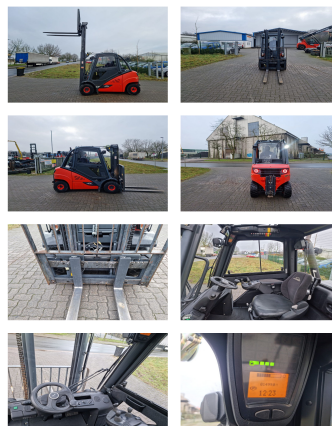

Linde H25D-02

Portata: 2500 kg
Anno di costruzione: 2017
Orari di apertura: 1496
Motore: VW
Montante: Standard
Altura di sollevamento: 3240 mm
Altura Montante: 2230 mm

No. di Comm.: DS0006
Forche: 1500 x 45 mm
Pneumatici anteriori: 2 x Gomme pneumatiche (80 - 100%)
Pneumatici posteriori: 2 x Gomme pneumatiche (80 - 100%)
Condizioni visuali: molto buona
Condizioni tecniche: molto buona

Tariffe:

Allegati e Equip Descrizione:

Traslatore,
 3a Via, Fari di lavoro post, Fari di lavoro ant, Riscaldamento, Filtri
 fuliggine, Cabina completa,

Descrizione:

Gerät ist in einem sehr guten fahrbereiten Zustand mit gültiger
 UVV. Video:https://youtu.be/aZBGgKfL3_0