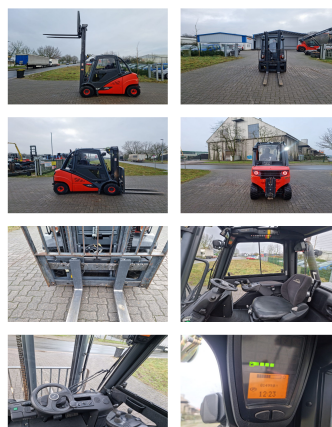

Linde H25D-02

Portata: 2500 kg
Anno di costruzione: 2017
Orari di apertura: 1496
Motore: VW
Montante: Standard
Altura di sollevamento: 3240 mm
Altura Montante: 2230 mm

No. di Comm.: DS0006
Forche: 1500 x 45 mm
Pneumatici anteriori: 2 x Gomme pneumatiche (80 - 100%)
Pneumatici posteriori: 2 x Gomme pneumatiche (80 - 100%)
Condizioni visual: molto buona
Condizioni tecniche: molto buona
Prezzo: **27900 EUR**

Allegati e Equip Descrizione:

Traslatore,
 3a Via, Fari di lavoro post, Fari di lavoro ant, Riscaldamento, Filtr
 fuliggine, Cabina completa,

Descrizione:

Gerät ist in einem sehr guten fahrbereiten Zustand mit gültiger
 UVV. Video:https://youtu.be/aZBGgKfL3_0