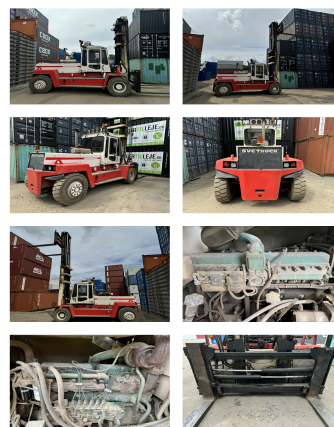

Hinrichs Flurfördergeräte · Fuldastraße 32 · 26135 Oldenburg

Fuldastraße 32 · 26135 Oldenburg, Germany

Telefon +49 (0)441 950 64 110 info@hinrichs-stapler.de

Telefax +49 (0)441 950 64 119 www.hinrichs-stapler.de

Svetruck 1612038

Portata: 16000 kg
Anno di costruzione: 1999
Orari di apertura: 19050
Motore: Volvo
Montante: Standard
Altura di sollevamento: 5000 mm
Altura Montante: 4000 mm

No. di Comm.: DK226
Forche: 2400 x 200 mm
Pneumatici anteriori: 4 x Gomme pneumatiche (20 - 40%)
Pneumatici posteriori: 2 x Gomme pneumatiche (60 - 80%)
Condizioni visual: buono
Condizioni tecniche: buono
Prezzo: **0 EUR**

Allegati e Equip Descrizione:

Traslatore, Posizionatore forche,
 3a Via, 4a Via, Fari di lavoro ant, Riscaldamento, Safety Light,

Descrizione:

Zentralschmierung, Centrallubrication

BANKEN: KSK Syke
 OLB Oldenburg
 Deutsche Bank Bremen