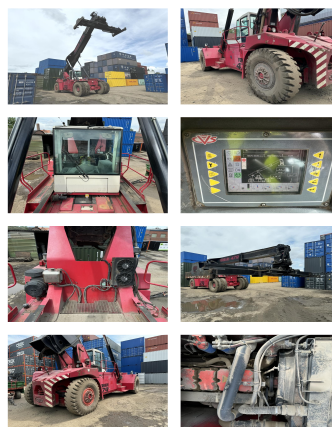

CVS Ferrari F479.5

Portata: 45000 kg
Anno di costruzione: 2007
Orari di apertura: 16900
Motore: Scania DC1258A
Montante: Teleskop
Altura di sollevamento: 16060 mm
Altura Montante: 4910 mm

No. di Comm.: DK225
Pneumatici anteriori: 4 x Gomme pneumatiche (60 - 80%)
Pneumatici posteriori: 2 x Gomme pneumatiche (80 - 100%)
Condizioni visuali: buono
Condizioni tecniche: buono

Tariffe:

Allegati e Equip Descrizione:

Traslatore,
 20/40 hydr. Spreader
 Cabina completa,

Video:

www.youtube.com/embed//wE-JdyQ4Mx0

Numero un'altezza di sollevamento di contenitori: 5

Portata 1st serie: 45000 kg