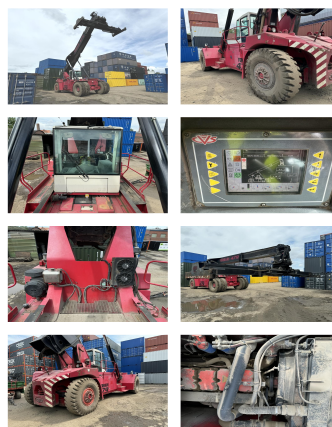

CVS Ferrari F479.5

Portata: 45000 kg
Anno di costruzione: 2007
Orari di apertura: 16900
Motore: Scania DC1258A
Montante: Teleskop
Altura di sollevamento: 16060 mm
Altura Montante: 4910 mm

No. di Comm.: DK225
Pneumatici anteriori: 4 x Gomme pneumatiche (60 - 80%)
Pneumatici posteriori: 2 x Gomme pneumatiche (80 - 100%)
Condizioni visual: buono
Condizioni tecniche: buono
Prezzo: **0 EUR**

Allegati e Equip Descrizione:

Traslatore,
20/40 hydr. Spreader
Cabina completa,

Video:

www.youtube.com/embed//wE-JdyQ4Mx0

Numero un'altezza di sollevamento di contenitori: 5

Portata 1st serie: 45000 kg

Portata 2nd serie: 39000 kg