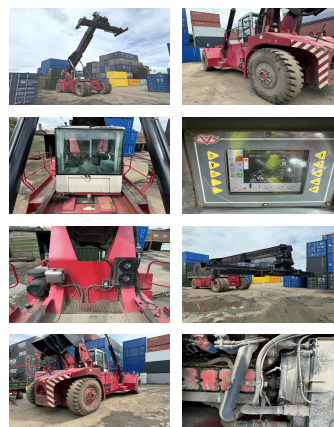

CVS Ferrari F479.5

Portata: 45000 kg
Anno di costruzione: 2007
Orari di apertura: 16900
Motore: Scania DC1258A
Montante: Teleskop
Altura di sollevamento: 16060 mm
Altura Montante: 4910 mm

No. di Comm.: DK225
Pneumatici anteriori: 4 x Gomme pneumatiche (60 - 80%)
Pneumatici posteriori: 2 x Gomme pneumatiche (80 - 100%)
Condizioni visual: buono
Condizioni tecniche: buono
Prezzo: **0 EUR**

Allegati e Equip Descrizione:

Traslatore,
20/40 hydr. Spreader
Cabina completa,

Video:

www.youtube.com/embed//wE-JdyQ4Mx0

Numero un'altezza di sollevamento di contenitori: 5

Portata 1st serie: 45000 kg

Portata 2nd serie: 39000 kg